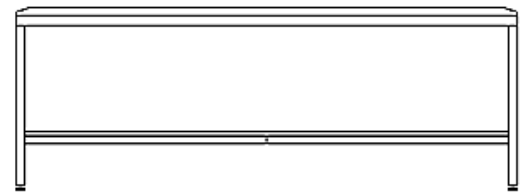

BRETON

MESA DE CENTRO
JOIA

POR
KAROL
SUGUIKAWA

MESA DE CENTRO
JOIA

BRETON

600|700|800|900|1000|1100|1200cm
24"|28"|31"|35"|39"|43"|47"

400cm
16"

600|700|800|900|1000|1100|1200cm
24"|28"|31"|35"|39"|43"|47"

600|700|800|900|1000|1100|1200cm
24"|28"|31"|35"|39"|43"|47"

MESA DE CENTRO
JOIA

BRETON

Diferenciais:

Designer: Karol Suguikawa

Tampo Superior em Laca ou Lâmina

Tampo Inferior em Laca , Lâmina ou Cristal Incolor

Estrutura metálica polida, verniz ou pintada

Disponível também opção de Marchetaria

MESA DE CENTRO
JOIA

BRETON

 Mesa de centro assinada por Karol Suguikawa, com tampo superior em laca ou lâmina e inferior em laca, lâmina ou cristal incolor.